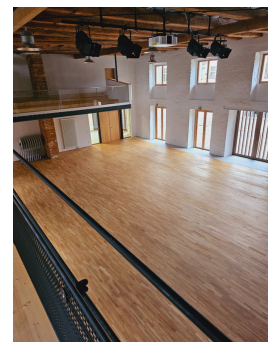

ANFRAGEN UND BUCHUNGEN

Wenn Sie Fragen haben können Sie mich gerne anrufen. Auch eine Besichtigung vor Ort ist möglich. Weitere Informationen oder ein Angebot kann ich Ihnen gerne per Mail zukommen lassen.